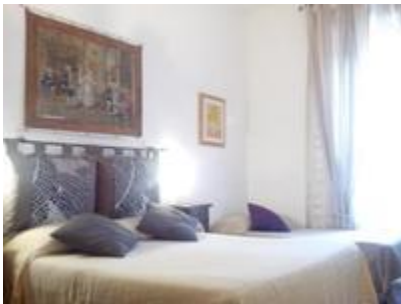

Bed & Breakfast

TERRAZZA SACCENTI

ROMA (RM) dista 3 Km da Stazione Nuovo Salario - Roma

Viale Eritrea 21

Tel. 06 86208551

Cell: 348 2643033

Cell: 347 5384198

59/69 € camera doppia

[contatta](#) [info](#) [foto](#) [mappa](#) [invia una richiesta](#)